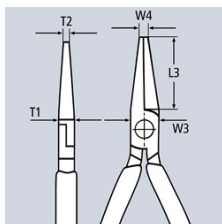

31 15 160

Клеши захватные пластмассовые (острогубцы)

- прецизионные плоскогубцы для самых тонких монтажных и регулировочных работ, а также для изгибания
- с особо длинными губками: длина губок 55,0 мм
- плоскошлифованные захватные плоскости
- кромки тщательно зачищены от заусенцев
- хромованадиевая электросталь, ковкая, закалённая в масле

Номер артикула	31 15 160
EAN	4003773016465
Клеши	хромированная
Ручки	с двухкомпонентными чехлами
Форма	1
Головка	
T1 mm	7,5
W3 mm	16,0
W4 mm	1,8
T2 mm	2,5
L3 mm	55,0
Длина mm	160
Вес нетто g	124

Возможны технические изменения и ошибки